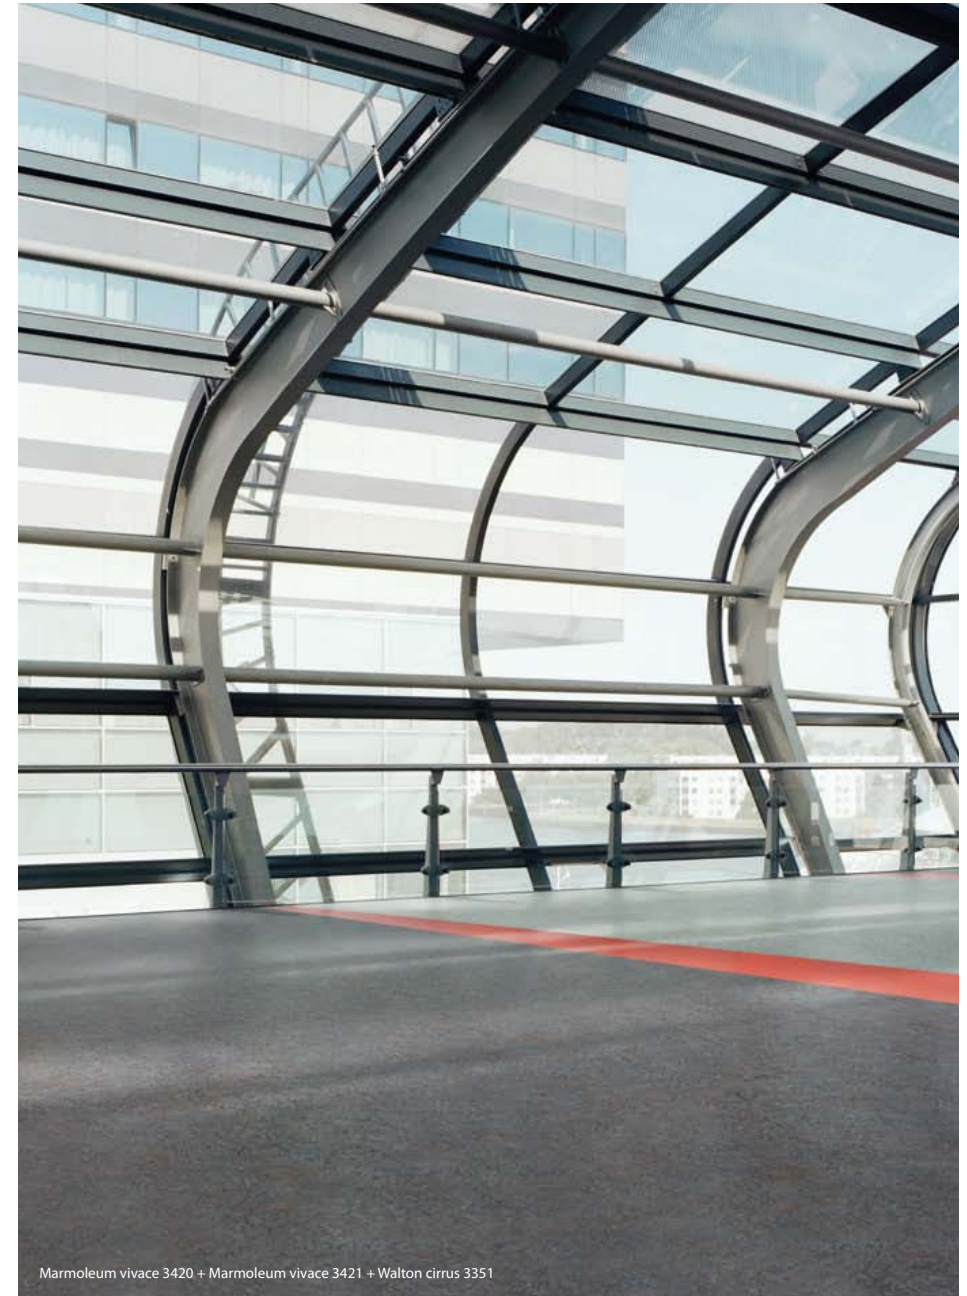

marmoleum® vivace

200 cm
2,5 mm
specificaties 64

Een rijk en levendig marmerdessin. Een krachtig en contrastrijk kleurenspectrum op basis van acht tinten die samensmelten tot een evenwichtig geheel. Het resultaat is een rijke vloerbedekking die past in elk interieur. Marmoleum vivace is leverbaar in 12 kleuren, van veelzijdige neutrale tinten tot contrastrijke, uitdagende kleuren.

Bijpassende meerkleurige en uni lasraden zijn leverbaar in alle kleuren van de collectie.

Marmoleum vivace 3420 + Marmoleum vivace 3421 + Walton cirrus 3351